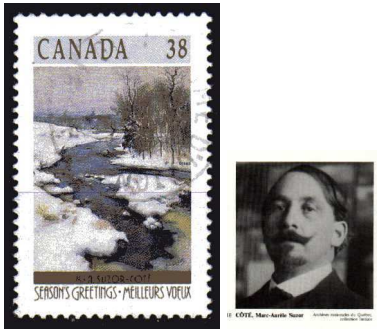

## Timbre : Rivière Gosselin (1989)

Société canadienne des Postes

**En 1989, la Société canadienne des Postes a émis un timbre, d'après l'inspiration du Célèbre peintre et sculpteur Marc-Aurèle Suzor-Côté le tournant de la rivière Gosselin (vers 1909).**

**Suzor-Coté est né le 5 avril 1869 à Arthabaska et il est décédé à Daytona Beach en Floride, le 29 janvier 1937. Fils de Théophile Côté, notaire, et de Cécile-Adéline Suzor.**

**Le 28 novembre 1933, il épouse son infirmière Mathilde Savard, de Sherbrooke. Suzor-Coté décède en Floride le 29 janvier 1937. Son corps sera inhumé au cimetière de l'église Saint-Christophe, le 14 juin 1937.**