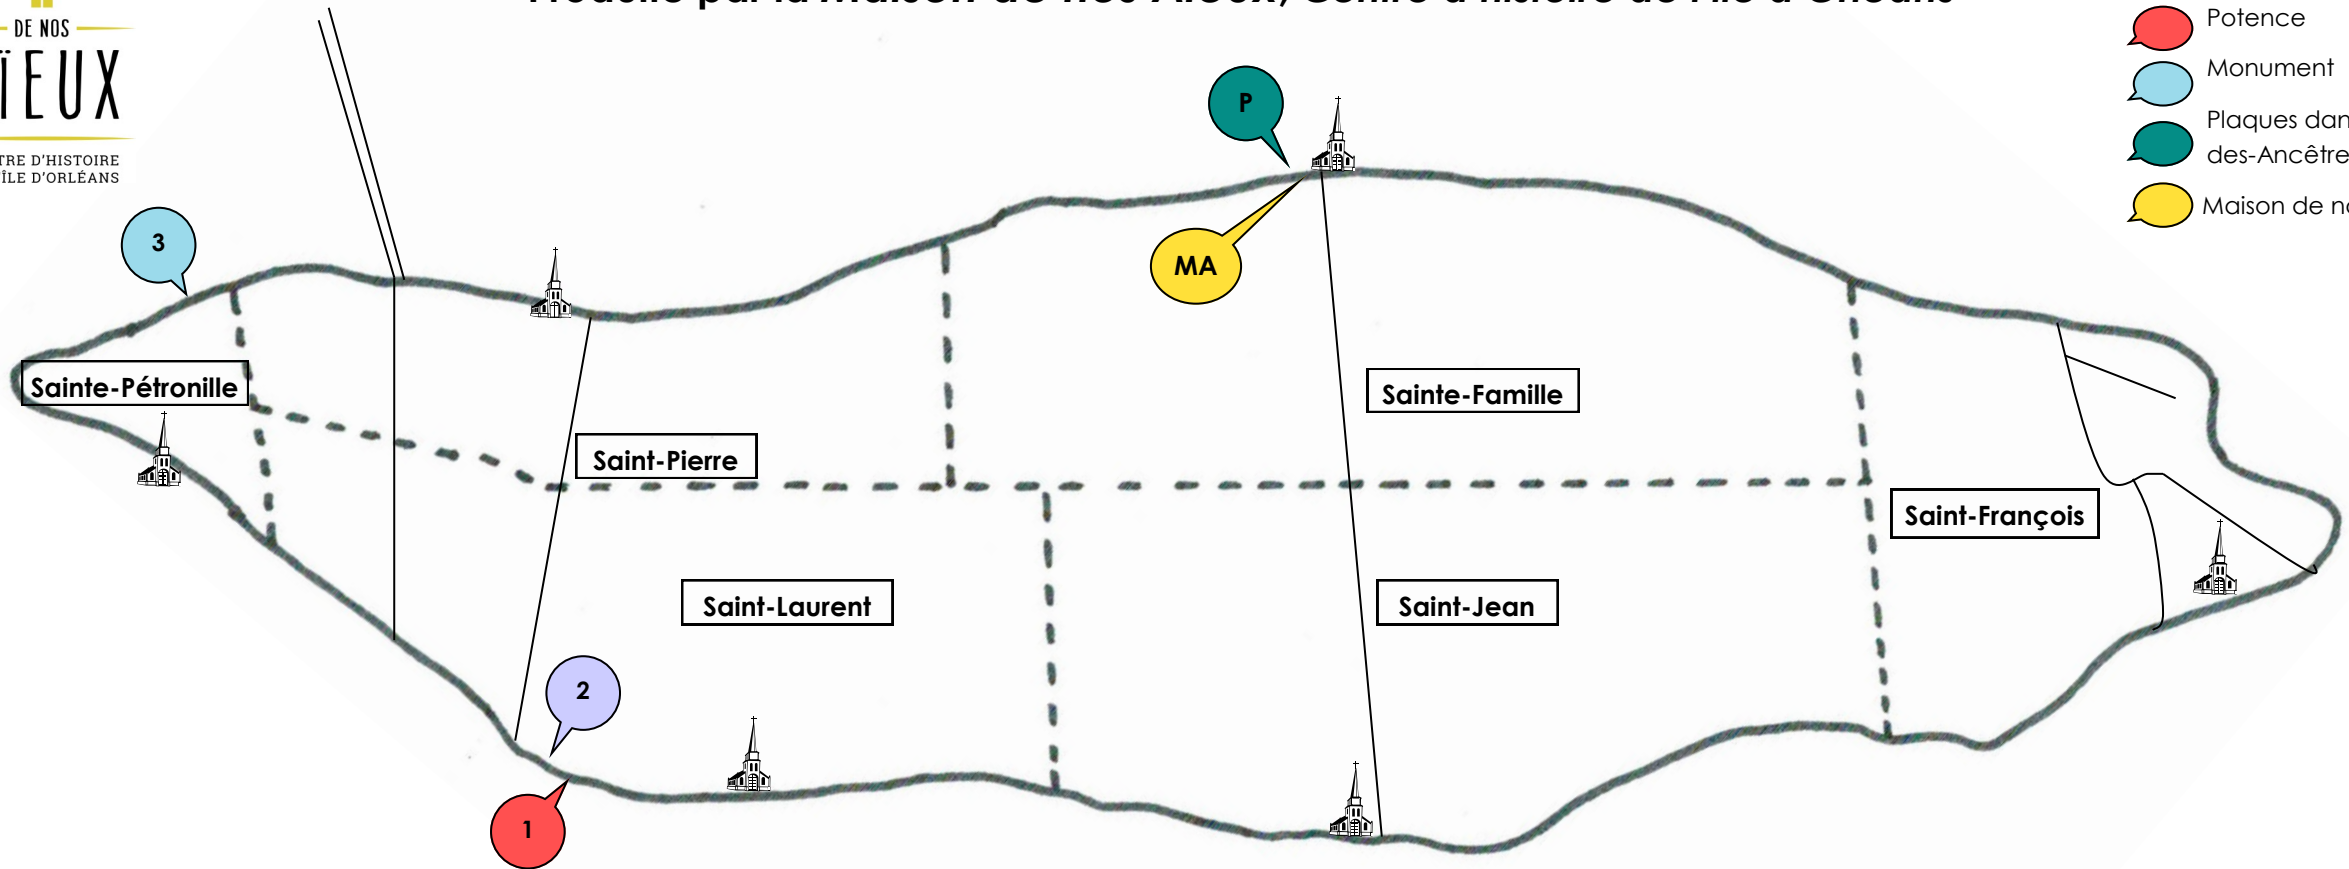

# CARTE DES MONUMENTS COMMÉMORATIFS DE L'ÎLE D'ORLÉANS

Produite par la *Maison de nos Aïeux*, Centre d'histoire de l'île d'Orléans

**LÉGENDE :**

-  Potence + monument
-  Potence
-  Monument
-  Plaques dans le Parc-des-Ancêtres
-  Maison de nos Aïeux

**Monuments et plaques Gosselin autour de l'île d'Orléans**

- 01 - Gosselin** : 7553, ch. Royal, Saint-Laurent
- 02 - Gosselin** : en face du 7573, ch. Royal, Saint-Laurent
- 03 - Gosselin** : 8557, ch. Royal, Ste-Pétronille

**Parc-des-Ancêtres de l'île d'Orléans**

2485, chemin Royal, Sainte-Famille

Mémorial des Familles Souches de l'île d'Orléans où le nom de **Gabriel Gosselin** est inscrit.